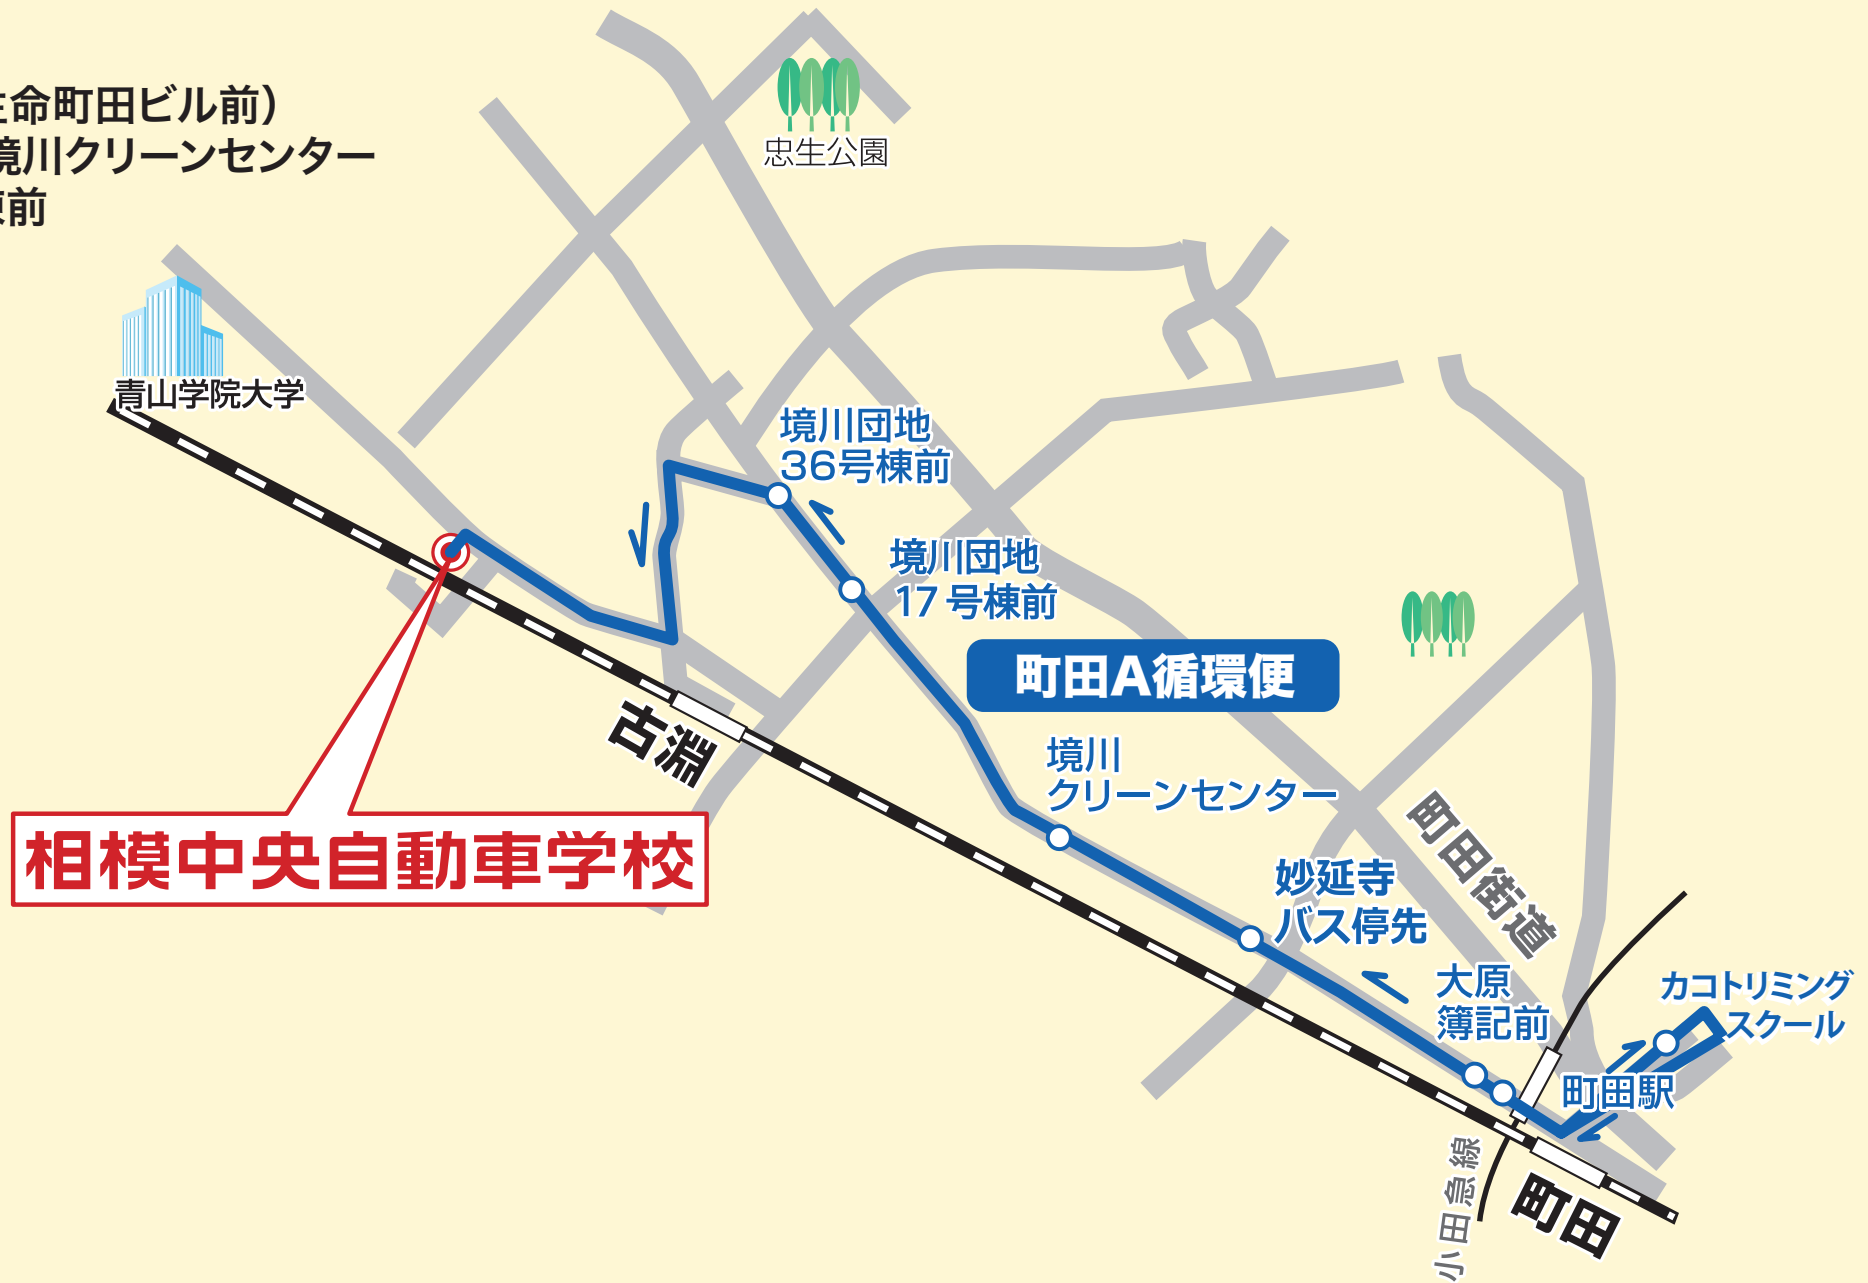

町田A循環便

2018年1月より
時刻表が変わります

●主要運行ルート

町田駅A循環

カコトリミングスクール・町田駅(日本生命町田ビル前)
大原簿記前・森野(妙延寺バス停先)・境川クリーンセンター
境川団地17号棟前・境川団地36号棟前

場所 便	学校発	カコトリミング スクール手前 →	町田駅 (日本生命 町田ビル前) →	大原簿記前 →	妙延寺 バス停先 →	境川クリーン センター →	境川団地 17号棟前 →	境川団地 36号棟前 →	学校着
1便	8:10	→	8:22	→					8:40
2便	9:10	9:25	9:30	9:30	9:33	9:35	9:37	9:38	9:50
3便	10:10	10:25	10:30	10:30	10:33	10:35	10:37	10:38	10:50
4便	11:10	11:25	11:30	11:30	11:33	11:35	11:37	11:38	11:50
5便	13:05	13:20	13:25	13:25	13:28	13:30	13:32	13:33	13:45
6便	14:00	14:15	14:20	14:20	14:23	14:25	14:27	14:28	14:40
7便	15:00	15:15	15:20	15:20	15:23	15:25	15:27	15:28	15:40
8便	16:00	16:15	16:20	16:20	16:23	16:25	16:27	16:28	16:40
9便	17:00	17:15	17:20	17:20	17:23	17:25	17:27	17:28	17:40
10便	18:00	送りのみ 土・祝日のみ運行							
11便	18:10	18:25	18:30	18:30	18:33	18:35	18:37	18:38	18:50
12便	19:10	送りのみ							
13便	20:05	送りのみ							

- (1) 日曜日は運行しません。別紙日曜日コース表をご覧ください。
- (2) 土曜日・祝日の9便、10便は送りのみとなります。(※10便が最終便となります)
- (3) 学校到着予定時間は、交通状況で多少遅れることがありますので、時間に余裕を持った便をご利用下さい。
- (4) 降車時はお早めに声をかけて下さい。