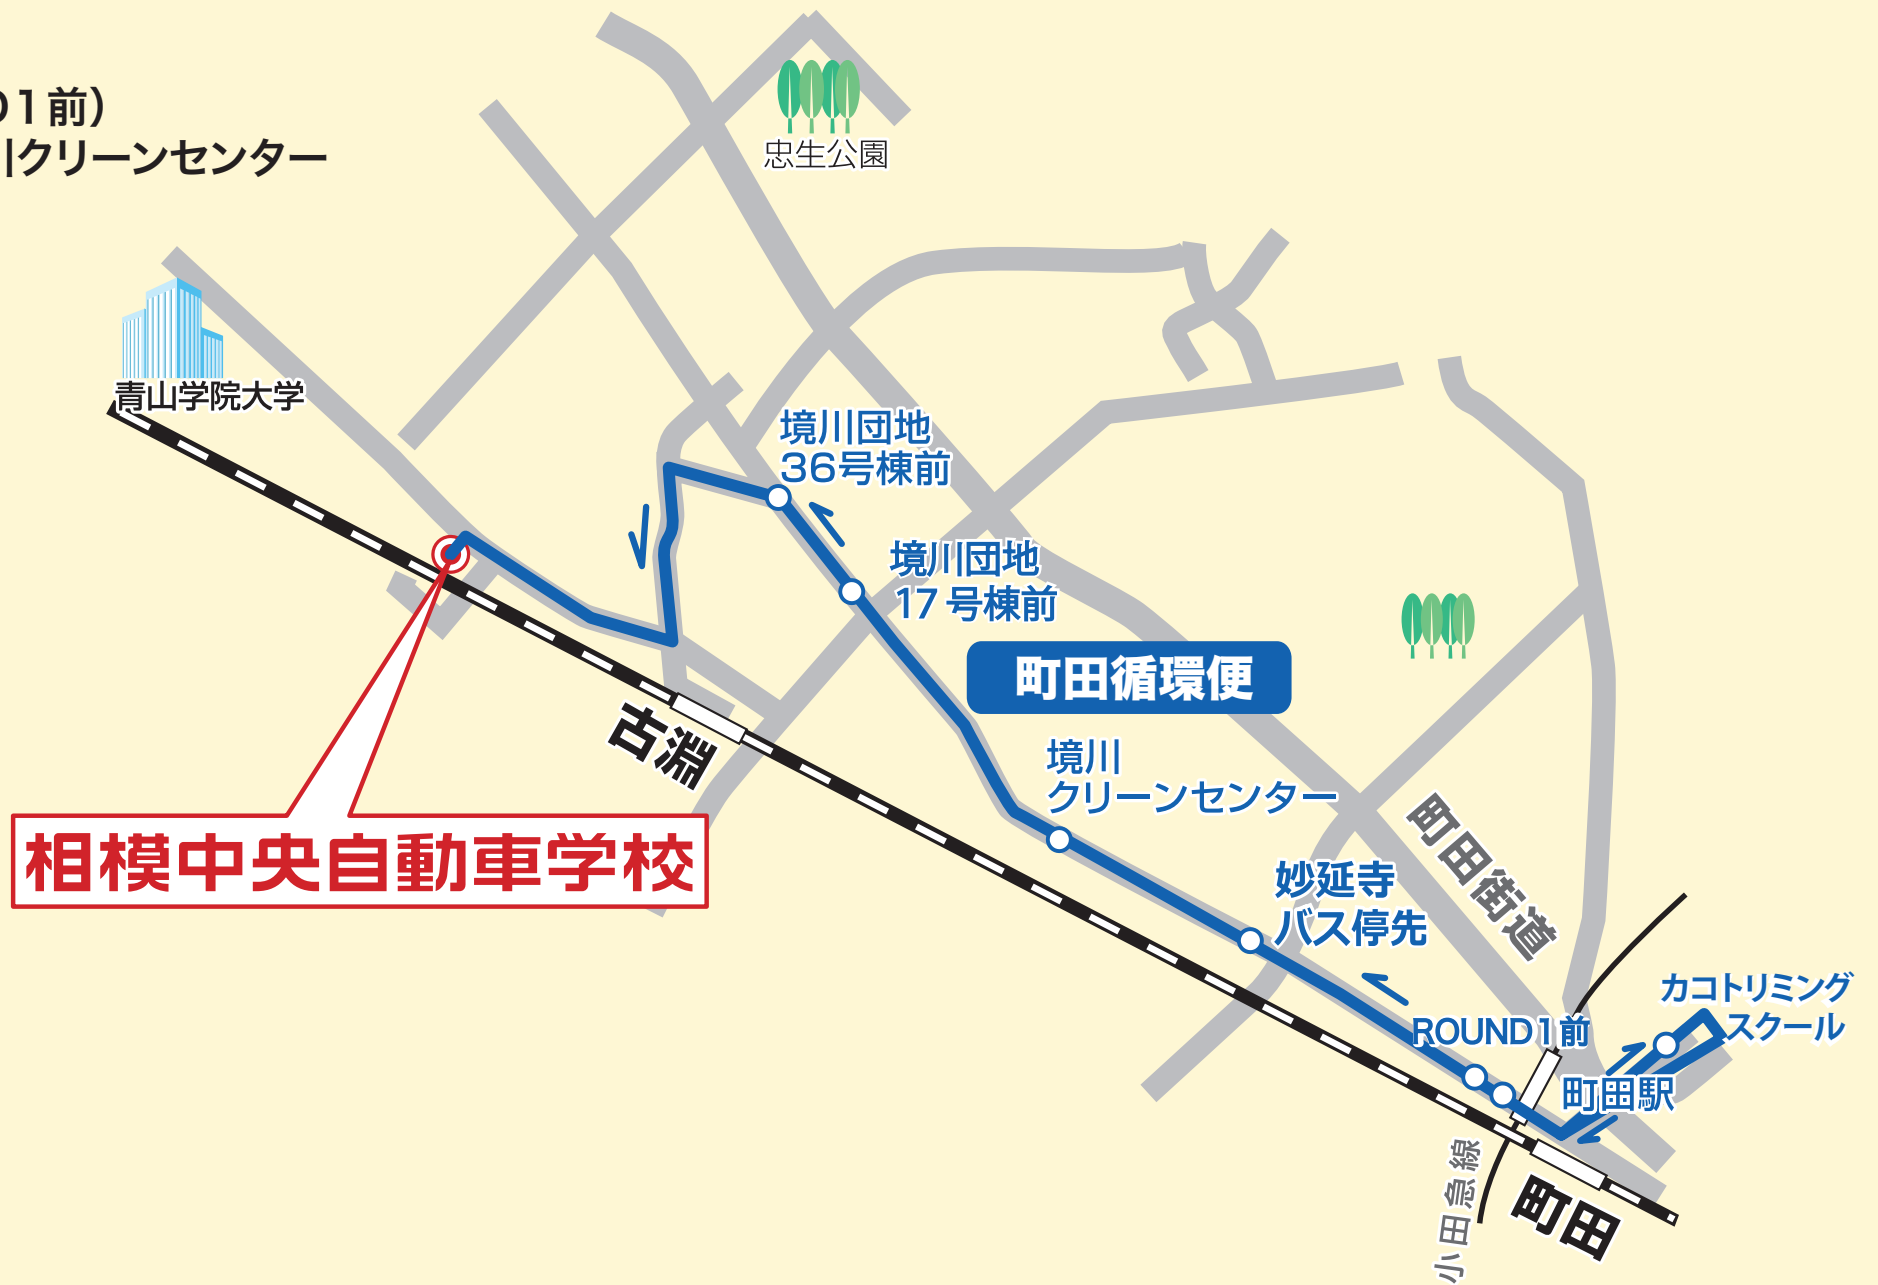

町田循環便

●主要運行ルート

町田駅循環

カコトリミングスクール・町田駅(ROUND1前)
大原簿記前・森野(妙延寺バス停先)・境川クリーンセンター
境川団地17号棟前・境川団地36号棟前

場所 便	学校発	カコトリミング スクール手前 →	町田駅 ROUND1前 →	大原簿記前 →	妙延寺 バス停先 →	境川クリーン センター →	境川団地 17号棟前 →	境川団地 36号棟前 →	学校着
1便	8:10	→	8:22	→	→	→	→	→	8:40
2便	9:10	9:25	9:30	9:30	9:33	9:35	9:37	9:38	9:50
3便	10:10	10:25	10:30	10:30	10:33	10:35	10:37	10:38	10:50
4便	11:10	11:25	11:30	11:30	11:33	11:35	11:37	11:38	11:50
5便	13:05	13:20	13:25	13:25	13:28	13:30	13:32	13:33	13:45
6便	14:00	14:15	14:20	14:20	14:23	14:25	14:27	14:28	14:40
7便	15:00	15:15	15:20	15:20	15:23	15:25	15:27	15:28	15:40
8便	16:00	16:15	16:20	16:20	16:23	16:25	16:27	16:28	16:40
9便	17:00	17:15	17:20	17:20	17:23	17:25	17:27	17:28	17:40
10便	18:10	18:25	18:30	18:30	18:33	18:35	18:37	18:38	18:50
11便	19:10	送りのみ	→	→	→	→	→	→	→
12便	20:05	送りのみ	→	→	→	→	→	→	→

- (1) 日曜日は運行しません。別紙日曜日コース表をご覧ください。
- (2) 土曜日・祝日の9便は送りのみとなります。(※9便が最終便となります)
- (3) 学校到着予定時間は、交通状況で多少遅れることがありますので、時間に余裕を持った便をご利用下さい。
- (4) 降車時はお早めに声をかけて下さい。